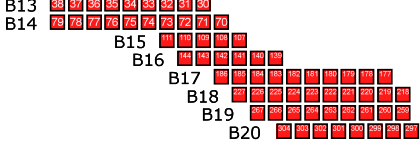

Takapermanto Oikea

VIP-Aitio

Takapermanto Avustaja

Takapermanto Pyörätuoli

Etuparveke Vasen

Etuparveke Oikea

Takaparveke Vasen

Takaparveke Oikea