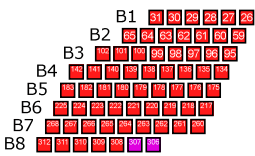

Tampere-talo, Iso sali ilman lisäkatsomoa

Näyttämö

Etupermanto Vasen

Etupermanto Oikea

Aitio B

Aitio A

Aitio A

Takapermanto Vasen

Takapermanto Oikea

VIP-Aitio

Takapermanto Avustaja

Takapermanto Pyörätuoli

Etuparveke Vasen

Etuparveke Oikea

Takaparveke Vasen

Takaparveke Oikea