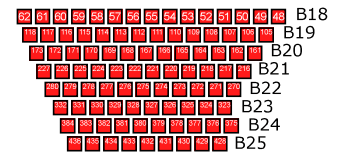

Tampere-talo, Iso sali ilman lisäkatsomoa

Näyttämö

Etupermanto Vasen

Etupermanto Oikea

Aitio B

Aitio A

Aitio A

Takapermanto Vasen

Takapermanto Oikea

VIP-Aitio

Takapermanto Avustaja

Takapermanto Pyörätuoli

Etuparveke Vasen

Etuparveke Oikea

Takaparveke Vasen

Takaparveke Oikea