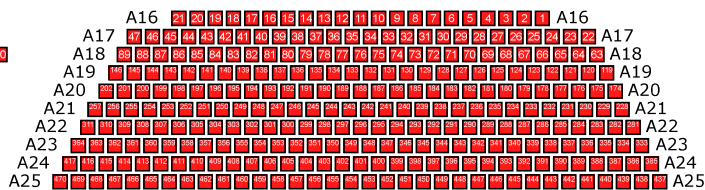

Tampere-talo, Iso sali ilman lisäkatsomoa

Näyttämö

Etupermanto Vasen

Etupermanto Oikea

Aitio B

Aitio A

Aitio A

Takapermanto Vasen

Takapermanto Oikea

VIP-Aitio

Takapermanto Avustaja

Takapermanto Pyörätuoli

Etuparveke Vasen

Etuparveke Oikea

Takaparveke Vasen

Takaparveke Oikea