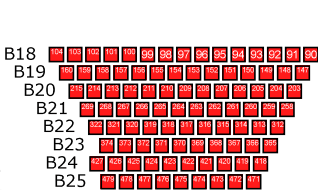

Tampere-talo, Iso sali ilman lisäkatsomoa

Näyttämö

Etupermanto Vasen

Etupermanto Oikea

Aitio B

Aitio A

Aitio A

Takapermanto Vasen

Takapermanto Oikea

VIP-Aitio

Takapermanto Avustaja

Takapermanto Pyörätuoli

Etuparveke Vasen

Etuparveke Oikea

Takaparveke Vasen

Takaparveke Oikea