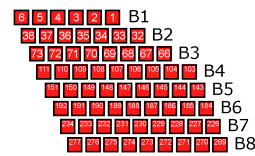

Tampere-talo, Iso sali ilman lisäkatsomoa

Näyttämö

Etupermanto Vasen

Etupermanto Oikea

Aitio B

Aitio A

Aitio A

Takapermanto Vasen

Takapermanto Oikea

VIP-Aitio

Takapermanto Avustaja

Takapermanto Pyörätuoli

Etuparveke Vasen

Etuparveke Oikea

Takaparveke Vasen

Takaparveke Oikea